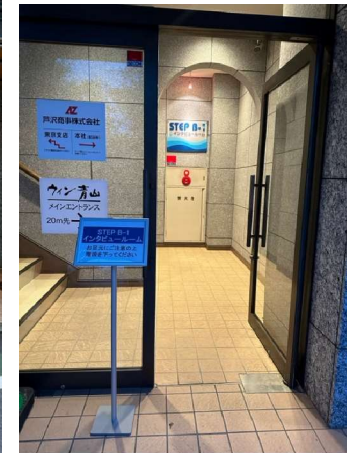

ウイン青山大規模修繕工事による会場までのご案内

①5番出口を上げて後ろを振り向くと上の方に「ウイン青山」の文字が見えます。（現在、足場で見えにくくなっています）

ウイン青山工事壁面

②コンビニプラの手前「STEP B-1」の看板を目印に手前の歩道(ホンダビル側)を右に曲がって進んでください。

入り口

③左手にSTEP B-1の青い看板が見えてくるので、入り口から地下1階に下りてください。